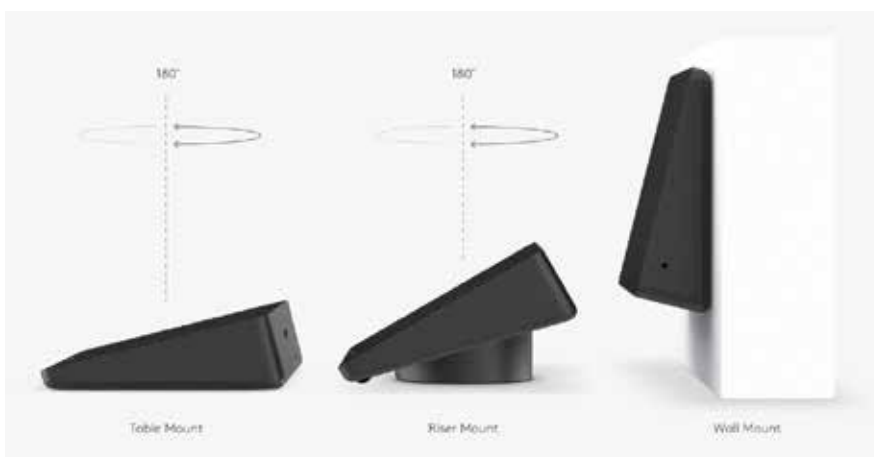

FIXATIONS POUR LOGITECH TAP

Placez le contrôleur tactile Logitech Tap sur la table ou ajoutez une fixation pour plus de sécurité, plus de confort et faciliter la gestion des câbles. Les supports « Table » et « Riser » s'adaptent aux trous à oeillets standard et pivotent à 180° pour fonctionner des deux côtés de la table. La fixation murale économise de l'espace dans les plus petites salles.